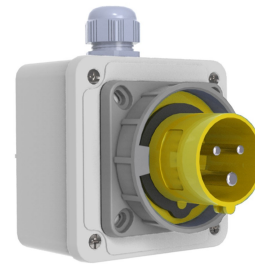

Código de producto

BC1-1303-7210**Enchufe de pared**

Categoría: 3x16 A (2P+E) 4 h

**Especificaciones técnicas**

AMPERIO	3/16A
POLAR	2P+E
TENSION	110 V-150 V
EN EL SENTIDO DE LAS AGUJAS DEL RELOJ	4 h
HERTZ	50 Hz - 60 Hz
CLASE IP	IP67
MATERIAL CONDUCTOR	58 d. C.
MATERIAL DEL CUERPO	Poliamida 6
GRAM	263
CANTIDAD POR CAJA	4
NÚMERO DE CAJAS	72