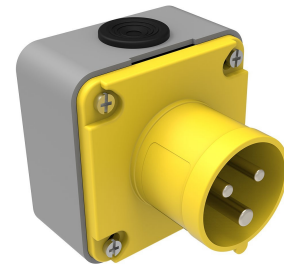

Código de producto

BC1-1303-2210**Enchufe de pared**

Categoría: 3x16 A (2P+E) 4 h

**Especificaciones técnicas**

AMPERIO	3/16A
POLAR	2P+E
TENSION	110 V-150 V
EN EL SENTIDO DE LAS AGUJAS DEL RELOJ	4 h
HERTZ	50 Hz - 60 Hz
CLASE IP	IP44
MATERIAL CONDUCTOR	58 d. C.
MATERIAL DEL CUERPO	Poliamida 6
GRAM	157
CANTIDAD POR CAJA	6
NÚMERO DE CAJAS	108