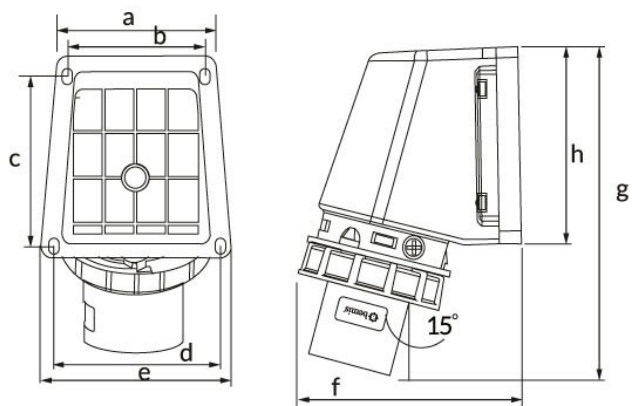

Código de producto

BC1-1103-7236**Enchufe de pared inclinado a 90°**

Categoría: 3x16 A, 24 V (3 polos)

**Especificaciones técnicas**

AMPERIO	3/16A
POLAR	3P
TENSION	24 V
HERTZ	50 Hz - 60 Hz
CLASE IP	IP67
MATERIAL CONDUCTOR	58 d. C.
MATERIAL DEL CUERPO	Poliamida 6
GRAM	222
CANTIDAD POR CAJA	3
NÚMERO DE CAJAS	54

Certificados de calidad

BC1-1103-7236**Dibujo técnico**

Ölçüler / Dimensions (mm)			
a	78	e	87
b	64	f	102
c	76	g	150
d	78	h	87