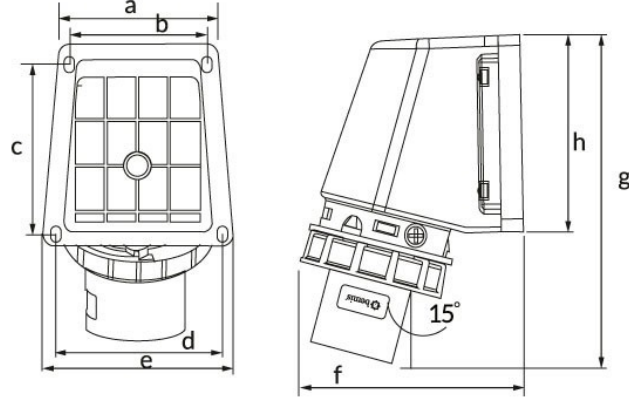

Ürün Kodu

BC1-1103-7236**90° Eğik Duvar Fiş**

Kategori: 3x16A 24V (3P)

**Teknik Özellikler**

AMPER	3/16A
KUTUP	3P
GERILIM	24V
HERTZ	50Hz - 60Hz
IP SINIFI	IP67
İLETKEN MALZEMESİ	MS 58
GÖVDE MALZEMESİ	Polyamid 6
GRAM	222
KUTU ADET	3
KOLI ADET	54

Kalite Belgeleri

BC1-1103-7236**Teknik Çizim**

Ölçüler / Dimensions (mm)			
a	78	e	87
b	64	f	102
c	76	g	150
d	78	h	87