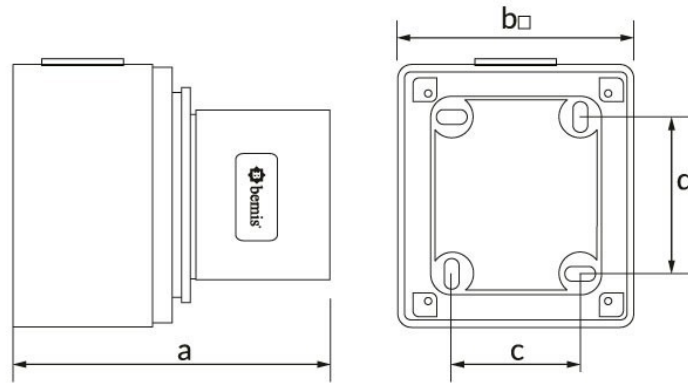

Código de producto

BC1-1102-2210**Enchufe de pared**

Categoría: 2x16 A, 24 V (2 polos)

**Especificaciones técnicas**

AMPERIO	2/16A
POLAR	2P
TENSION	24 V
HERTZ	50 Hz - 60 Hz
CLASE IP	IP44
MATERIAL CONDUCTOR	58 d. C.
MATERIAL DEL CUERPO	Poliamida 6
GRAM	149
CANTIDAD POR CAJA	6
NÚMERO DE CAJAS	108

Certificados de calidad

BC1-1102-2210**Dibujo técnico**

Ölçüler / Dimensions (mm)		
a	72,5	e
b	80	f
c	60	g
d	60	h