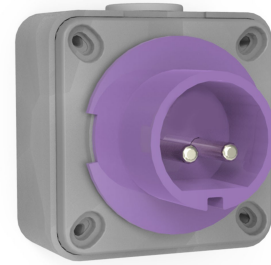

Código de producto

BC1-1102-2210**Enchufe de pared**

Categoría: 2x16 A, 24 V (2 polos)

**Especificaciones técnicas**

AMPERIO	2/16A
POLAR	2P
TENSION	24 V
HERTZ	50 Hz - 60 Hz
CLASE IP	IP44
MATERIAL CONDUCTOR	58 d. C.
MATERIAL DEL CUERPO	Poliamida 6
GRAM	149
CANTIDAD POR CAJA	6
NÚMERO DE CAJAS	108