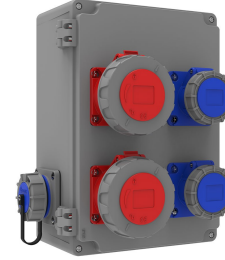

Ürün Kodu

BB4-7192-8310**Alüminyum Kombinasyon**

Kategori: Alüminyum Kombinasyon

Teknik Özellikler

IP SINIFI	IP44
KUTU ADET	1
KOLI ADET	1
HAMMADDE	Alüminyum
PRIZ SEÇENEĞİ	Prizli

Priz Konfigürasyonu

	2 Adet Priz	2 Adet Priz	2 Adet Priz
Amper	1/16A	3/16A	5/32A
Volt	220V-250V	220V-250V	380V-450V
Kutup	2P+E	2P+E	3P+E+N
Hertz	50Hz - 60Hz	50Hz - 60Hz	50Hz - 60Hz