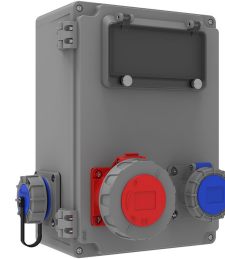

Ürün Kodu

BB4-7191-8321**Alüminyum Kombinasyon**

Kategori: Alüminyum Kombinasyon

Teknik Özellikler

IP SINIFI	IP67
KUTU ADET	1
KOLI ADET	1
HAMMADDE	Alüminyum
PRIZ SEÇENEĞİ	Prizli

Priz Konfigürasyonu

	1 Adet Priz	1 Adet Priz	2 Adet Priz
Amper	5/32A	3/16A	1/16A
Volt	380V-450V	220V-250V	220V-250V
Kutup	3P+E+N	2P+E	2P+E
Hertz	50Hz - 60Hz	50Hz - 60Hz	50Hz - 60Hz