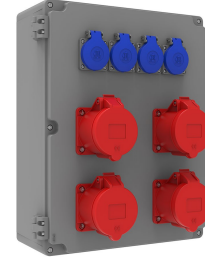

Ürün Kodu

BB4-2184-8410**Alüminyum Kombinasyon**

Kategori: Alüminyum Kombinasyon

Teknik Özellikler

IP SINIFI	IP44
KUTU ADET	1
KOL ADET	1
HAMMADDE	Alüminyum
PR Z SEÇENE	Prizli

Priz Konfigürasyonu

	4 Adet Priz	4 Adet Priz
Amper	5/32A	1/16A
Volt	380V-450V	220V-250V
Kutup	3P+E+N	2P+E
Hertz	50Hz - 60Hz	50Hz - 60Hz