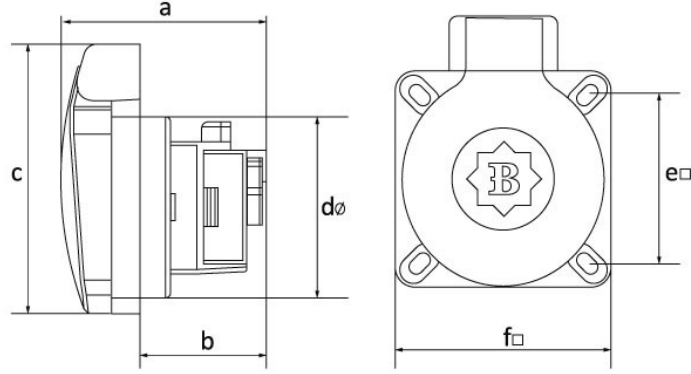

Ürün Kodu

**BY8-1402-2720****UPS Pano Priz (Sarı)**

Kategori: 1x16A (2P+E) Plastik

**Teknik Özellikler**

AMPER	1/16A
KUTUP	2P+E
GER L M	220V-250V
IP SINIFI	IP44
LETKEN MALZEMES	MS 58
GÖVDE MALZEMES	Polyamid 6
KUTU ADET	30
KOL ADET	540
RENK	Sarı

**Kalite Belgeleri**

**BY8-1402-2720****Teknik Çizim**

Ölçüler / Dimensions (mm)			
a	49	e	39
b	30	f	50
c	64	g	
dø	43	h	