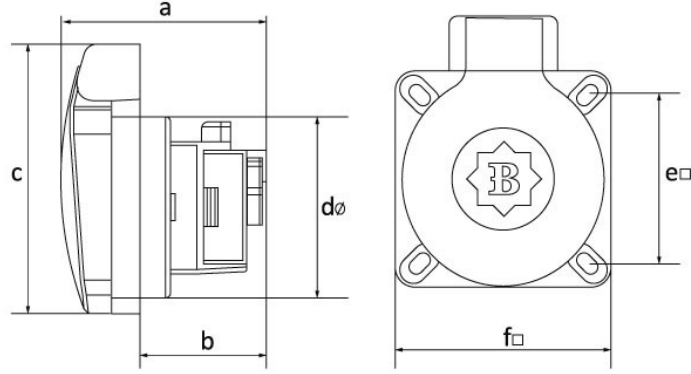

Ürün Kodu

BY8-1402-2705**Pano Priz (Fransız - Yatay Giri)**

Kategori: 1x16A (2P+E) Plastik

**Teknik Özellikler**

AMPER	1/16A
KUTUP	2P+E
GER L M	220V-250V
IP SINIFI	IP44
LETKEN MALZEMES	MS 58
GÖVDE MALZEMES	Polyamid 6
KUTU ADET	30
KOL ADET	540
RENK	Mavi

Kalite Belgeleri

BY8-1402-2705**Teknik Çizim**

Ölçüler / Dimensions (mm)			
a	49	e	39
b	30	f	50
c	64	g	
dø	43	h	