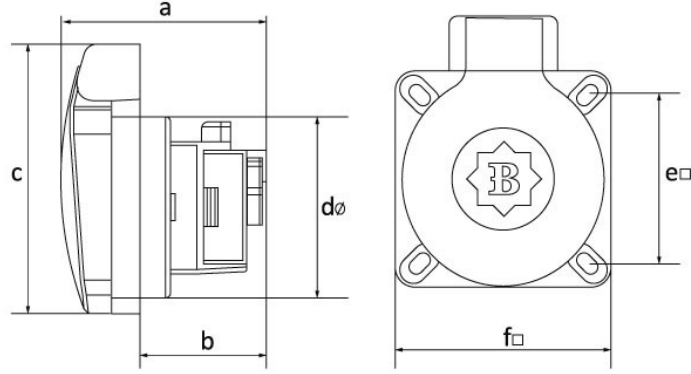

Ürün Kodu

BY5-1402-2700**Pano Priz (Gri)**

Kategori: 1x16A (2P+E) Plastik

Teknik Özellikler

AMPER	1/16A
KUTUP	2P+E
GER L M	220V-250V
IP SINIFI	IP44
LETKEN MALZEMES	MS 58
GÖVDE MALZEMES	Polyamid 6
KUTU ADET	30
KOL ADET	540
RENK	Gri

Kalite Belgeleri

BY5-1402-2700**Teknik Çizim**

Ölçüler / Dimensions (mm)			
a	49	e	39
b	30	f	50
c	64	g	
dø	43	h	