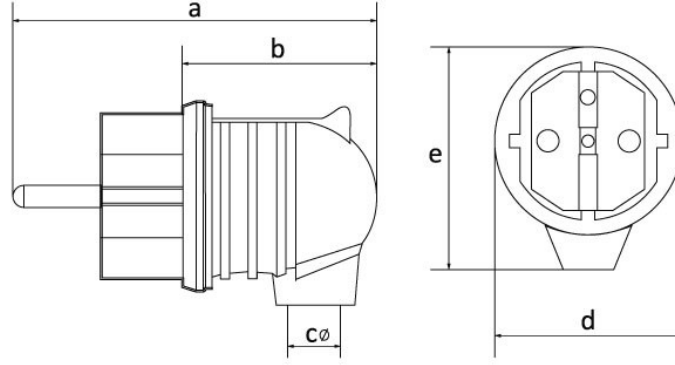

Ürün Kodu

BY2-1402-2022**Eğik Fiş (Mavi)**

Kategori: 1x16A (2P+E) Plastik

**Teknik Özellikler**

AMPER	1/16A
KUTUP	2P+E
GERILIM	220V-250V
IP SINIFI	IP44
İLETKEN MALZEMESİ	MS 58
GÖVDE MALZEMESİ	Polyamid 6
KUTU ADET	35
KOLI ADET	630
RENK	Mavi

Kalite Belgeleri

BY2-1402-2022**Teknik Çizim**

Ölçüler / Dimensions (mm)			
a	80	e	46
b	44	f	
cø	7	g	
d	42	h	