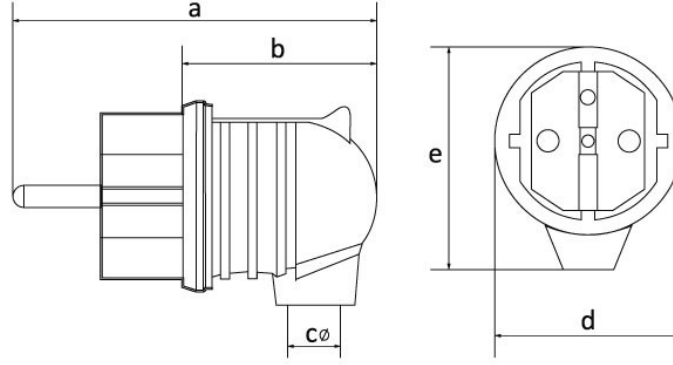

Ürün Kodu

BY2-1402-2011**Düz Fi (Mavi)**

Kategori: 1x16A (2P+E) Plastik

**Teknik Özellikler**

AMPER	1/16A
KUTUP	2P+E
GER L M	220V-250V
IP SINIFI	IP44
LETKEN MALZEMES	MS 58
GÖVDE MALZEMES	Polyamid 6
KUTU ADET	35
KOL ADET	630
RENK	Mavi

Kalite Belgeleri

BY2-1402-2011**Teknik Çizim**

Ölçüler / Dimensions (mm)			
a	80	e	46
b	44	f	
cø	7	g	
d	42	h	