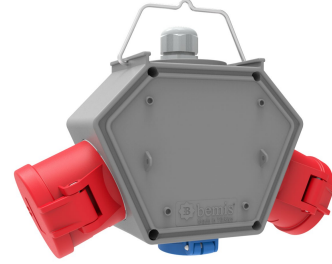

Ürün Kodu

BX1-0441-0000**Polybox**

Kategori: Polybox

Teknik Özellikler

IP SINIFI	IP44
LETKEN MALZEMES	MS 58
GÖVDE MALZEMES	Polyamid 6
KUTU ADET	1
KOL ADET	6
PR Z SEÇENE	Prizli
BA LANTI TÜRÜ	Ba lantılı

Priz Konfigürasyonu

	2 Adet Priz	1 Adet Priz
Amper	5/16A	1/16A
Volt	380V-450V	220V-250V
Kutup	3P+E+N	2P+E
Hertz	50Hz - 60Hz	50Hz - 60Hz

Kalite Belgeleri

BX1-0441-0000**Teknik Çizim**

Ölçüler / Dimensions (mm) x			
a	188	3/4/5 - 16A Priz / Socket	46
b	148	3/4/5 - 32A Priz / Socket	57
c	86	3/4/5 - 32A Fiş / Plug	46
d	18	3'lü Hava Çıkışı / Air Outlet	90