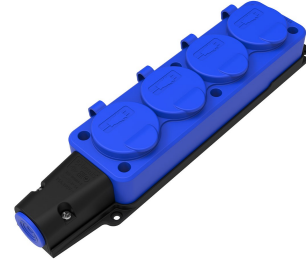

Ürün Kodu

BV2-1402-3614**Dörtlü Grup Priz (Mavi)**

Kategori: 1x16A (2P+E) Kauçuk

**Teknik Özellikler**

AMPER	1/16A
KUTUP	2P+E
GER L M	220V-250V
IP SINIFI	IP54
LETKEN MALZEMES	MS 58
GÖVDE MALZEMES	Kauçuk
KUTU ADET	8
KOL ADET	96
RENK	Mavi