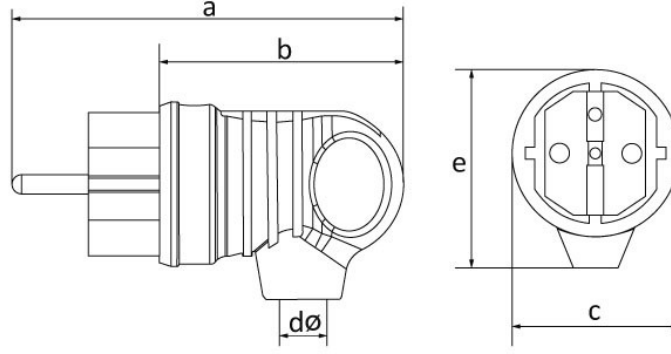

Ürün Kodu

BV2-1402-2041**UPS Kulplu E ik Fi (Mavi)**

Kategori: 1x16A (2P+E) Kauçuk

Teknik Özellikler

AMPER	1/16A
KUTUP	2P+E
GER L M	220V-250V
IP SINIFI	IP44
LETKEN MALZEMES	MS 58
GÖVDE MALZEMES	Kauçuk
KUTU ADET	20
KOL ADET	360
RENK	Mavi

Kalite Belgeleri

BV2-1402-2041**Teknik Çizim**

Ölçüler / Dimensions (mm)			
a	100	e	52
b	63	f	
c	42	g	
dø	7	h	