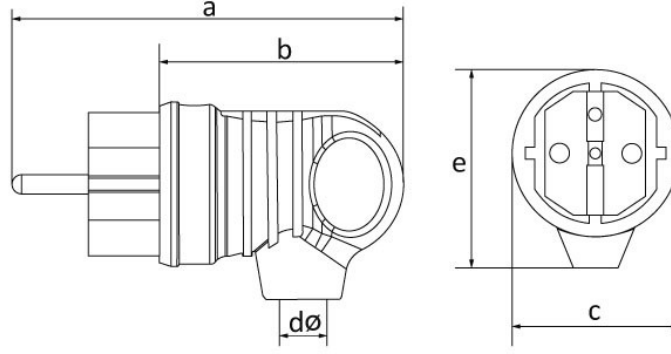

**Ürün Kodu****BV1-1402-2021****Kulplu Eğik Fiş (Yeşil)**

Kategori: 1x16A (2P+E) Kauçuk

**Teknik Özellikler**

<b>AMPER</b>	1/16A
<b>KUTUP</b>	2P+E
<b>GERILIM</b>	220V-250V
<b>IP SINIFI</b>	IP44
<b>İLETKEN MALZEMESİ</b>	MS 58
<b>GÖVDE MALZEMESİ</b>	Kauçuk
<b>KUTU ADET</b>	20
<b>KOLI ADET</b>	360
<b>RENK</b>	Yeşil

**Kalite Belgeleri**

**BV1-1402-2021****Teknik Çizim**

Ölçüler / Dimensions (mm)			
a	100	e	52
b	63	f	
c	42	g	
dø	7	h	