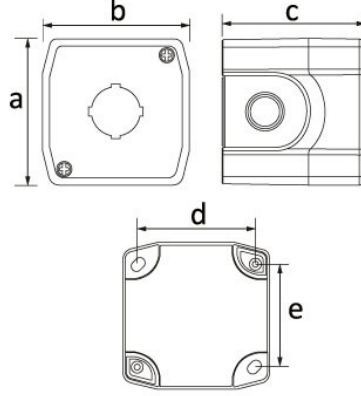

**Ürün Kodu****BT3-1011-0002****Acil Stop Buton Kutusu**

Kategori: Plastik Buton

**Teknik Özellikler**

IP SINIFI	IP44
KUTU ADET	16
KOLI ADET	192
HAMMADDE	ABS
RENK	Sarı

**Kalite Belgeleri**

**BT3-1011-0002****Teknik Çizim**

Ölçüler / Dimensions (mm)			
a	68,5	e	54
b	68,5	f	
c	66,5	g	
d	48	h	