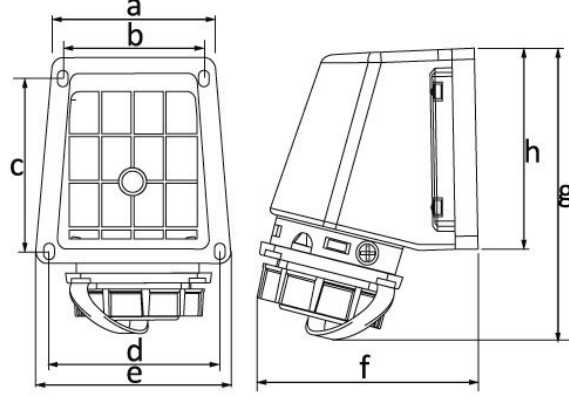

Ürün Kodu

**BS1-1402-7535****90° E ik Duvar Priz**

Kategori: 1x16A (2P+E) Plastik

**Teknik Özellikler**

AMPER	1/16A
KUTUP	2P+E
GER L M	220V-250V
HERTZ	50Hz - 60Hz
IP SINIFI	IP68
LETKEN MALZEMES	MS 58
GÖVDE MALZEMES	Polyamid 6
GRAM	215
KUTU ADET	3
KOL ADET	54

**Kalite Belgeleri**

**BS1-1402-7535****Teknik Çizim**

Ölçüler / Dimensions (mm)			
a	78	e	87
b	64	f	102
c	76	g	150
d	78	h	87