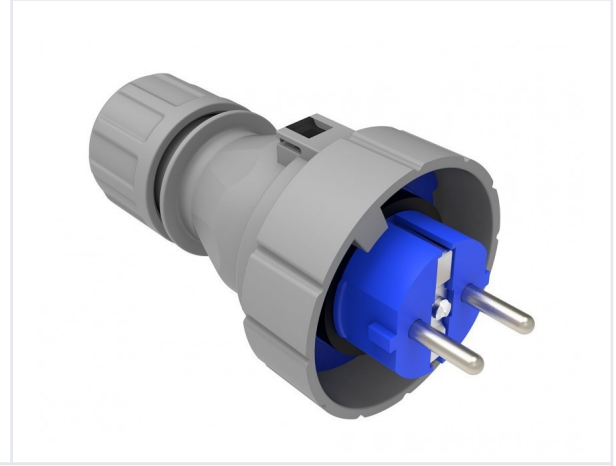

Ürün Kodu

BS1-1402-7011**Düz Fi**

Kategori: 1x16A (2P+E) Plastik

Teknik Özellikler

AMPER	1/16A
KUTUP	2P+E
GER L M	220V-250V
HERTZ	50Hz - 60Hz
IP SINIFI	IP68
LETKEN MALZEMES	MS 58
GÖVDE MALZEMES	Polyamid 6
GRAM	155
KUTU ADET	10
KOL ADET	120