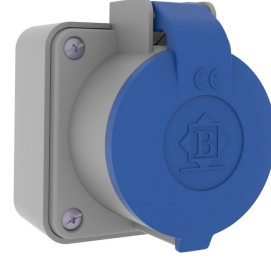

Ürün Kodu

BP1-1402-2510**Duvar Priz**

Kategori: 1x16A (2P+E) Plastik

**Teknik Özellikler**

AMPER	1/16A
KUTUP	2P+E
GER L M	220V-250V
IP SINIFI	IP44
LETKEN MALZEMES	MS 58
GÖVDE MALZEMES	Polyamid 6
KUTU ADET	6
KOL ADET	108