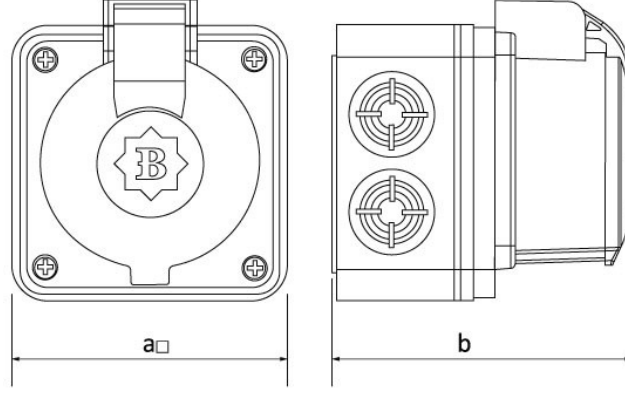

Ürün Kodu

BP1-1402-2510**Duvar Priz**

Kategori: 1x16A (2P+E) Plastik

**Teknik Özellikler**

AMPER	1/16A
KUTUP	2P+E
GER L M	220V-250V
IP SINIFI	IP44
LETKEN MALZEMES	MS 58
GÖVDE MALZEMES	Polyamid 6
KUTU ADET	6
KOL ADET	108

Kalite Belgeleri

BP1-1402-2510**Teknik Çizim**

Ölçüler / Dimensions (mm)			
a	80	e	
b	78	f	
c		g	
d		h	