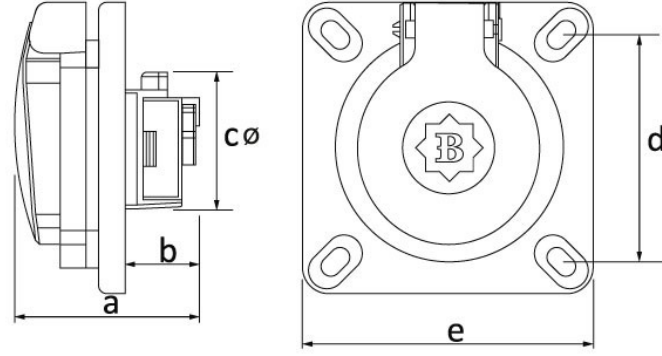

Ürün Kodu

BP1-1402-2413**Makine Priz (Küçük Kapaklı)**

Kategori: 1x16A (2P+E) Plastik

Teknik Özellikler

AMPER	1/16A
KUTUP	2P+E
GER L M	220V-250V
IP SINIFI	IP44
LETKEN MALZEMES	MS 58
GÖVDE MALZEMES	Polyamid 6
KUTU ADET	10
KOL ADET	180

Kalite Belgeleri

BP1-1402-2413**Teknik Çizim**

Ölçüler / Dimensions (mm)			
a	48	e	75
b	20	f	
c ø	45	g	
d	58	h	