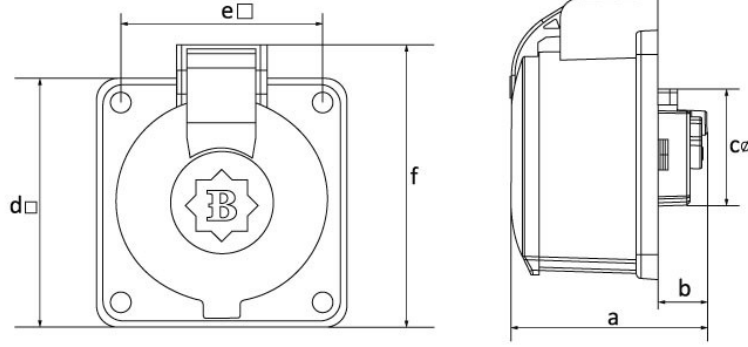

Ürün Kodu

BP1-1402-2410**Makine Priz**

Kategori: 1x16A (2P+E) Plastik

Teknik Özellikler

AMPER	1/16A
KUTUP	2P+E
GER L M	220V-250V
IP SINIFI	IP44
LETKEN MALZEMES	MS 58
GÖVDE MALZEMES	Polyamid 6
KUTU ADET	18
KOL ADET	216

Kalite Belgeleri

BP1-1402-2410**Teknik Çizim**

Ölçüler / Dimensions (mm)			
a	58	e	60
b	15	f	85
c	45	g	
d	75	h	