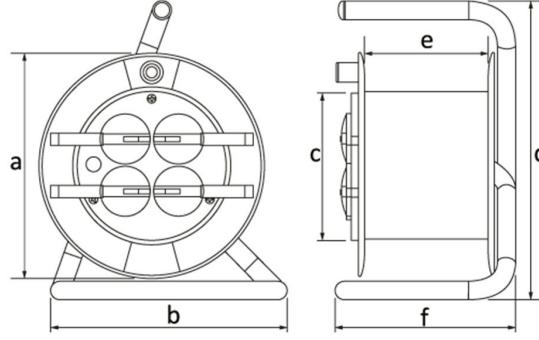

Ürün Kodu

**BM9K3104-0000****Plastik Makara (Termal Sigortalı)**

Kategori: Plastik Makara

**Teknik Özellikler**

IP SINIFI	IP44
GÖVDE MALZEMES	Polipropilen (PP)
KUTU ADET	1
KOL ADET	1
PR Z SEÇENE	Prizli
KABLO SEÇENE	50m. Kablolu
KABLO C NS	3x1,5mm

**Priz Konfigürasyonu**

	4 Adet Priz
Amper	1/16A
Volt	220V-250V
Kutup	2P+E
Hertz	50Hz - 60Hz

**Kalite Belgeleri**

**BM9K3104-0000****Teknik Çizim**

Ölçüler / Dimensions (mm)			
a	290	e	95
b	268	f	175
c	116	g	
d	82	h	