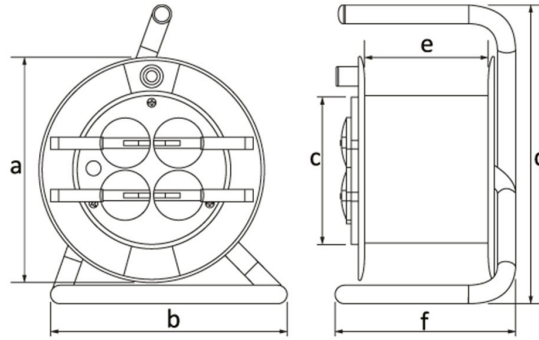

## Product Code

**BM9-3102-0000****Plastik Makara (Kulaklı Kapaklı)**

Category: Plastic Spool

**Technical Specifications**

IP RATING	IP44
BODY MATERIAL	Polypropylene (PP)
BOX QUANTITY	1
NUMBER OF BOXES	1
PLUG OPTION	No outlet
CABLE OPTION	Wireless
CABLE CAPACITY	50 m Cable Capacity
CABLE TYPE	3 x 1.5 mm

**Quality Certificates**

**BM9-3102-0000****Technical Drawing**

Ölçüler / Dimensions (mm)			
a	290	e	95
b	268	f	175
c	116	g	
d	82	h	