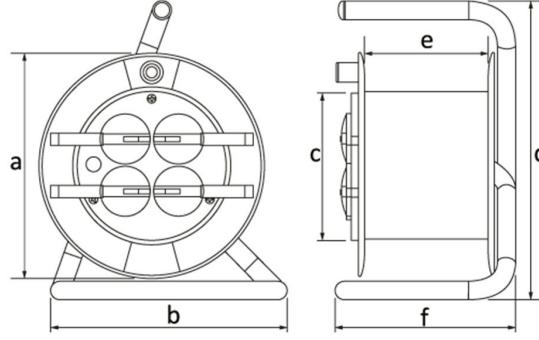

Ürün Kodu

BM8-2357-0004**Plastik Makara (Termal Sigortalı)**

Kategori: Plastik Makara

**Teknik Özellikler**

IP SINIFI	IP54
GÖVDE MALZEMES	Polipropilen (PP)
KUTU ADET	1
KOL ADET	1
PR Z SEÇENE	Prizli
KABLO SEÇENE	Kablosuz
KABLO KAPAS TES	25m. Kablo Kapasiteli
KABLO C NS	3x1,5mm

Priz Konfigürasyonu

	3 Adet Priz
Amper	1/16A
Volt	220V-250V
Kutup	2P+E
Hertz	50Hz - 60Hz

Kalite Belgeleri

BM8-2357-0004**Teknik Çizim**

Ölçüler / Dimensions (mm)			
a	240	e	93
b	235	f	190
c	110	g	
d	345	h	