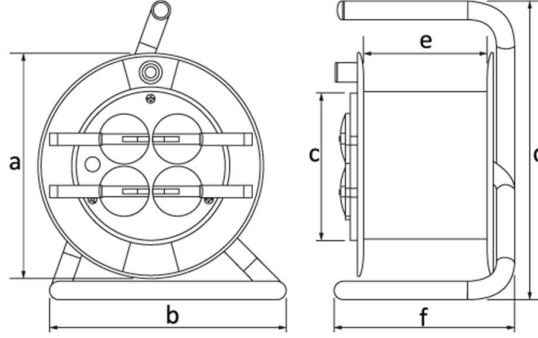

Ürün Kodu

BM8-2305-0000**Plastik Makara**

Kategori: Plastik Makara

Teknik Özellikler

IP SINIFI	IP44
GÖVDE MALZEMES	Polipropilen (PP)
KUTU ADET	1
KOL ADET	1
PR Z SEÇENE	Prizli
KABLO SEÇENE	Kablosuz
KABLO KAPAS TES	25m. Kablo Kapasiteli
KABLO C NS	3x1,5mm

Priz Konfigürasyonu

	3 Adet Priz
Amper	1/16A
Volt	220V-250V
Kutup	2P+E
Hertz	50Hz - 60Hz

Kalite Belgeleri

BM8-2305-0000**Teknik Çizim**

Ölçüler / Dimensions (mm)			
a	240	e	93
b	235	f	190
c	110	g	
d	345	h	