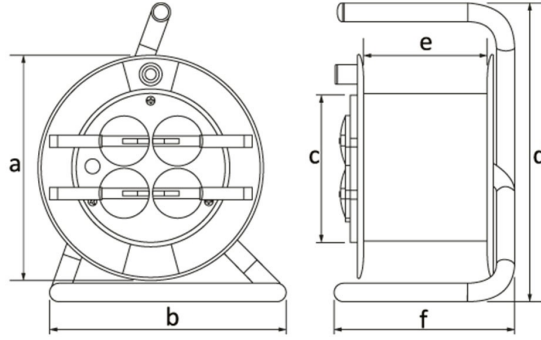

## Product Code

**BM8-2102-0000****Plastik Makara (Kulaklı Kapaklı)**

Category: Plastic Spool

**Technical Specifications**

IP RATING	IP44
BODY MATERIAL	Polypropylene (PP)
BOX QUANTITY	1
NUMBER OF BOXES	1
PLUG OPTION	No outlet
CABLE OPTION	Wireless
CABLE CAPACITY	25 m Cable Capacity
CABLE TYPE	3 x 1.5 mm

**Quality Certificates**

**BM8-2102-0000****Technical Drawing**

Ölçüler / Dimensions (mm)			
a	240	e	93
b	235	f	190
c	110	g	
d	345	h	