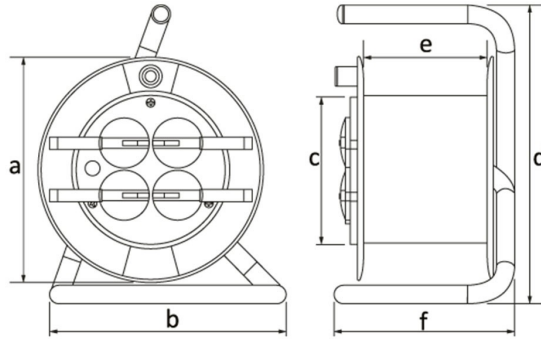

Product Code

BM7-1102-0000**Plastik Makara (Kulaklı Kapaklı)**

Category: Plastic Spool

**Technical Specifications**

IP RATING	IP44
BODY MATERIAL	Polypropylene (PP)
BOX QUANTITY	1
NUMBER OF BOXES	1
PLUG OPTION	No outlet
CABLE OPTION	Wireless
CABLE CAPACITY	15m. Kablo Kapasiteli
CABLE TYPE	3 x 1.5 mm

Quality Certificates

BM7-1102-0000**Technical Drawing**

Ölçüler / Dimensions (mm)			
a	184	e	100
b	193	f	145
c	120	g	
d	260	h	