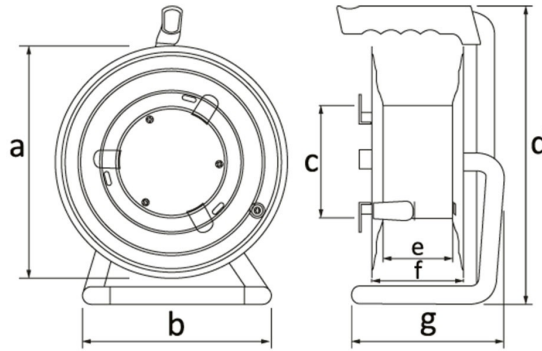

## Product Code

**BM2K3103-0000****Metal Spool**

Category: Metal Spool

**Technical Specifications**

IP RATING	IP44
BODY MATERIAL	0.8 mm DKP Sheet Metal
BOX QUANTITY	1
NUMBER OF BOXES	1
PLUG OPTION	With a plug
CABLE OPTION	50 m. Wired
CABLE TYPE	3 x 1.5 mm

**Socket Configuration**

	4 Adet Priz
Amper	1/16A
Volt	220V-250V
Kutup	2P+E
Hertz	50Hz - 60Hz

**Quality Certificates**

**BM2K3103-0000****Technical Drawing**

Ölçüler / Dimensions (mm)			
a	290	e	75
b	270	f	110
c	130	g	175
d	380	h	