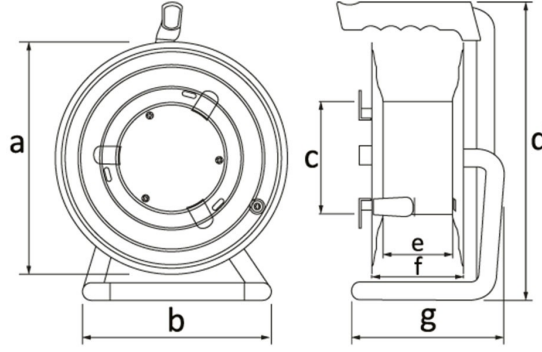

Ürün Kodu

BM2-3103-0000**Metal Makara**

Kategori: Metal Makara

Teknik Özellikler

IP SINIFI	IP44
GÖVDE MALZEMES	0,8mm DKP Sac
KUTU ADET	1
KOL ADET	1
PR Z SEÇENE	Prizli
KABLO SEÇENE	Kablosuz
KABLO KAPAS TES	50m. Kablo Kapasiteli
KABLO C NS	3x1,5mm

Priz Konfigürasyonu

	4 Adet Priz
Amper	1/16A
Volt	220V-250V
Kutup	2P+E
Hertz	50Hz - 60Hz

Kalite Belgeleri

BM2-3103-0000**Teknik Çizim**

Ölçüler / Dimensions (mm)			
a	290	e	75
b	270	f	110
c	130	g	175
d	380	h	