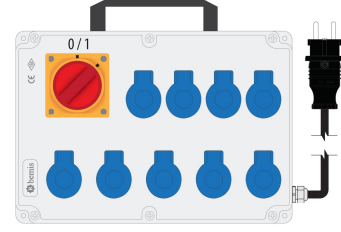

Ürün Kodu

BKP98290-0008**Powerbox**

Kategori: Powerbox

Teknik Özellikler

IP SINIFI	IP44
KUTU ADET	1
HAMMADDE	ABS
FI SEÇENE I	1x16A. 220V. Fi li
BOYUTLAR	210x300x90

Priz Konfigürasyonu

	9 Adet Priz
Amper	1/16A
Volt	220V-250V
Kutup	2P+E
Hertz	50Hz - 60Hz