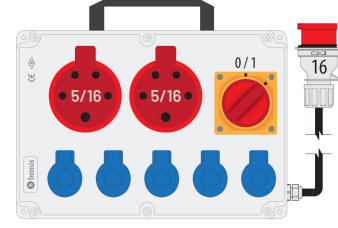

Ürün Kodu

BKP78226-5008**Powerbox**

Kategori: Powerbox

**Teknik Özellikler**

IP SINIFI	IP44
KUTU ADET	1
HAMMADDE	ABS
FI SEÇENE I	5x16A. 380V. Fi li
KABLO SEÇENE I	1,5m. Kablolu
BOYUTLAR	210x300x90

Priz Konfigürasyonu

	5 Adet Priz	2 Adet Priz
Amper	1/16A	5/16A
Volt	220V-250V	380V-450V
Kutup	2P+E	3P+E+N
Hertz	50Hz - 60Hz	50Hz - 60Hz

Kalite Belgeleri