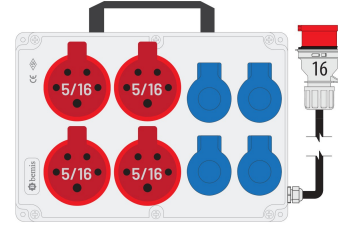

Ürün Kodu

BKP78226-4007**Powerbox**

Kategori: Powerbox

**Teknik Özellikler**

IP SINIFI	IP44
KUTU ADET	1
HAMMADDE	ABS
FIŞ SEÇENEĞİ	5x16A. 380V. Fişli
KABLO SEÇENEĞİ	1,5m. Kablolu
BOYUTLAR	210x300x90

Priz Konfigürasyonu

	4 Adet Priz	4 Adet Priz
Amper	1/16A	5/16A
Volt	220V-250V	380V-450V
Kutup	2P+E	3P+E+N
Hertz	50Hz - 60Hz	50Hz - 60Hz

Kalite Belgeleri