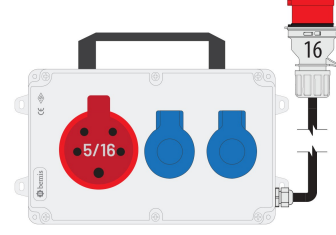

## Product Code

**BKP77216-2007****Powerbox**

Category: Powerbox

**Technical Specifications**

IP RATING	IP44
BOX QUANTITY	1
RAW MATERIALS	ABS
PLUG OPTION	5x16A. 380V. With plug
CABLE OPTION	1.5 m. Wired
BOYUTLAR	120x255x80

**Socket Configuration**

	2 Adet Priz	1 Adet Priz
Amper	1/16A	5/16A
Volt	220V-250V	380V-450V
Kutup	2P+E	3P+E+N
Hertz	50Hz - 60Hz	50Hz - 60Hz

**Quality Certificates**