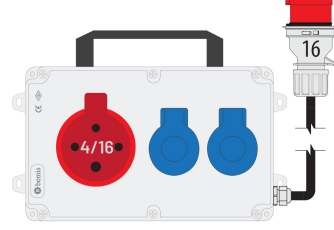

Ürün Kodu

**BKP77215-2007****Powerbox**

Kategori: Powerbox

**Teknik Özellikler**

IP SINIFI	IP44
KUTU ADET	1
FIŞ SEÇENEĞİ	4x16A. 380V. Fişli
KABLO SEÇENEĞİ	1,5m. Kablolu
BOYUTLAR	120x255x80

**Priz Konfigürasyonu**

	2 Adet Priz	1 Adet Priz
Amper	1/16A	4/16A
Volt	220V-250V	380V-450V
Kutup	2P+E	3P+E
Hertz	50Hz - 60Hz	50Hz - 60Hz

**Kalite Belgeleri**