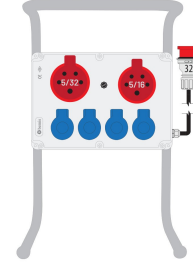

Product Code

**BKP38296-4011****Powerbox**

Category: Powerbox

## Technical Specifications

IP RATING	IP44
BOX QUANTITY	1
RAW MATERIALS	ABS
PLUG OPTION	5x32A. 380V. With plug
CABLE OPTION	1.5 m. Wired
BOYUTLAR	210x300x90

## Socket Configuration

	4 Adet Priz	1 Adet Priz	1 Adet Priz
Amper	1/16A	5/16A	5/32A
Volt	220V-250V	380V-450V	380V-450V
Kutup	2P+E	3P+E+N	3P+E+N
Hertz	50Hz - 60Hz	50Hz - 60Hz	50Hz - 60Hz