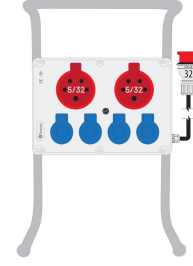

Product Code

**BKP38229-4011****Powerbox**

Category: Powerbox

**Technical Specifications**

IP RATING	IP44
BOX QUANTITY	1
RAW MATERIALS	ABS
PLUG OPTION	5x32A. 380V. With plug
CABLE OPTION	1.5 m. Wired
BOYUTLAR	210x300x90

**Socket Configuration**

	4 Adet Priz	2 Adet Priz
Amper	1/16A	5/32A
Volt	220V-250V	380V-450V
Kutup	2P+E	3P+E+N
Hertz	50Hz - 60Hz	50Hz - 60Hz

**Quality Certificates**