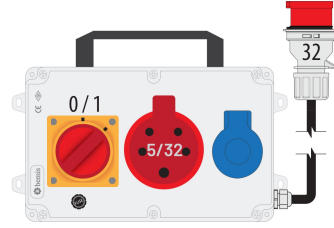

Ürün Kodu

BKP37219-1004**Powerbox**

Kategori: Powerbox

Teknik Özellikler

IP SINIFI	IP44
KUTU ADET	1
HAMMADDE	ABS
FIŞ SEÇENEĞİ	5x32A. 380V. Fişli
KABLO SEÇENEĞİ	1,5m. Kablolu
BOYUTLAR	120x255x80

Priz Konfigürasyonu

	1 Adet Priz	1 Adet Priz
Amper	1/16A	5/32A
Volt	220V-250V	380V-450V
Kutup	2P+E	3P+E+N
Hertz	50Hz - 60Hz	50Hz - 60Hz

Kalite Belgeleri