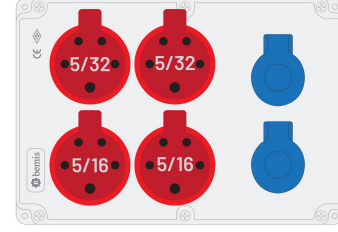

## Product Code

**BKP-8229-2620****Powerbox**

Category: Powerbox

**Technical Specifications**

IP RATING	IP44
BOX QUANTITY	1
RAW MATERIALS	ABS
BOYUTLAR	210x300x90

**Socket Configuration**

	2 Adet Priz	2 Adet Priz	2 Adet Priz
Amper	1/16A	5/16A	5/32A
Volt	220V-250V	380V-450V	380V-450V
Kutup	2P+E	3P+E+N	3P+E+N
Hertz	50Hz - 60Hz	50Hz - 60Hz	50Hz - 60Hz