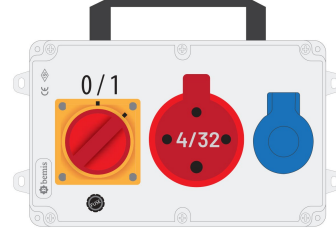

Ürün Kodu

BKP-7218-1004**Powerbox**

Kategori: Powerbox

**Teknik Özellikler**

IP SINIFI	IP44
KUTU ADET	1
HAMMADDE	ABS
BOYUTLAR	120x255x80

Priz Konfigürasyonu

	1 Adet Priz	1 Adet Priz
Amper	1/16A	4/32A
Volt	220V-250V	380V-450V
Kutup	2P+E	3P+E
Hertz	50Hz - 60Hz	50Hz - 60Hz