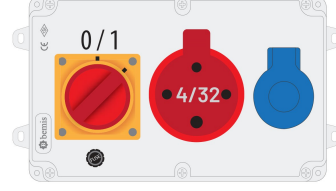

Ürün Kodu

BKP-7218-1002**Powerbox**

Kategori: Powerbox

**Teknik Özellikler**

| | |
|-----------|------------|
| IP SINIFI | IP44 |
| KUTU ADET | 1 |
| HAMMADDE | ABS |
| BOYUTLAR | 120x255x80 |

Priz Konfigürasyonu

| | 1 Adet Priz | 1 Adet Priz |
|-------|-------------|-------------|
| Amper | 1/16A | 4/32A |
| Volt | 220V-250V | 380V-450V |
| Kutup | 2P+E | 3P+E |
| Hertz | 50Hz - 60Hz | 50Hz - 60Hz |

Kalite Belgeleri