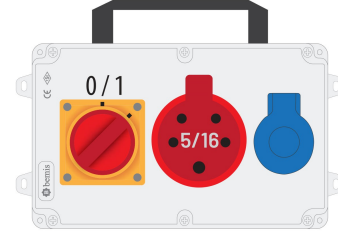

Product Code

BKP-7216-1008**Powerbox**

Category: Powerbox

**Technical Specifications**

IP RATING	IP44
BOX QUANTITY	1
RAW MATERIALS	ABS
BOYUTLAR	120x255x80

Socket Configuration

	1 Adet Priz	1 Adet Priz
Amper	1/16A	5/16A
Volt	220V-250V	380V-450V
Kutup	2P+E	3P+E+N
Hertz	50Hz - 60Hz	50Hz - 60Hz