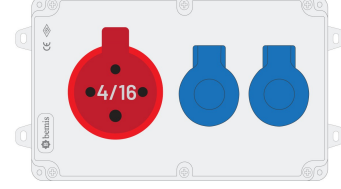

## Product Code

**BKP-7215-2000****Powerbox**

Category: Powerbox

**Technical Specifications**

IP RATING	IP44
BOX QUANTITY	1
RAW MATERIALS	ABS
BOYUTLAR	120x255x80

**Socket Configuration**

	2 Adet Priz	1 Adet Priz
Amper	1/16A	4/16A
Volt	220V-250V	380V-450V
Kutup	2P+E	3P+E
Hertz	50Hz - 60Hz	50Hz - 60Hz