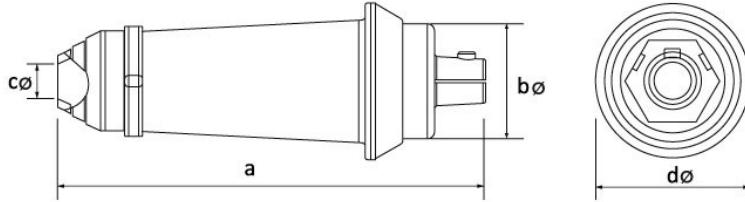

Ürün Kodu

BK4-7501-2010**16/95mm² 200A. Fi**

Kategori: Ark Kaynak

Teknik Özellikler

AMPER	200A
IP SINIFI	IP55
LETKEN MALZEMES	MS 58
GÖVDE MALZEMES	Kauçuk
KUTU ADET	15
KOL ADET	180

**Kalite Belgeleri**

BK4-7501-2010**Teknik Çizim**

Ölçüler / Dimensions (mm)		
a	125	e
b \varnothing	33,3	f
c \varnothing	10	g
d \varnothing	45	h