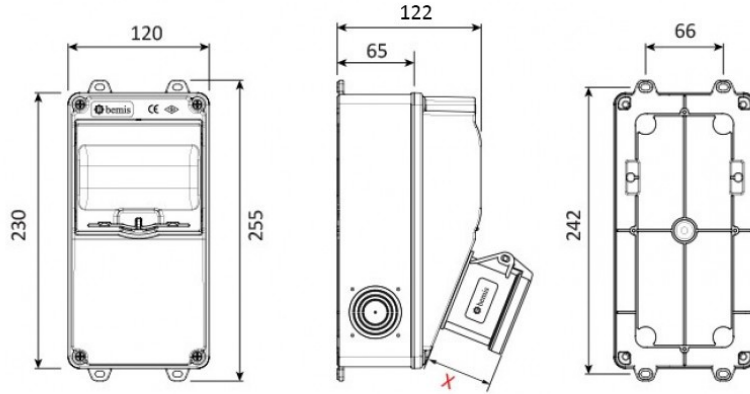

Product Code

BH1-2112-2020**V5 Combination**

Category: V5 Combination

**Technical Specifications**

IP RATING	IP44
BOX QUANTITY	1
NUMBER OF BOXES	12
RAW MATERIALS	ABS Halogen Free
PLUG OPTION	With a plug

Socket Configuration

	1 Adet Priz	2 Adet Priz
Amper	4/16A	1/16A
Volt	380V-450V	220V-250V
Kutup	3P+E	2P+E
Hertz	50Hz - 60Hz	50Hz - 60Hz

Quality Certificates

BH1-2112-2020

Technical Drawing

(X) Ölçüleri / Dimensions (mm)

1/16A Pano Prizi	18	3/4/5 32A Som Priz	47
1/16A Mak. Prizi	40	3/4/5 63A Mk.Prizi	92
3/25A Som. Priz	33	2/3 16A 24V Mk. Prizi	42
3/4 16A Mak Prizi	55	2/3 32A 24V Mk. Prizi	42
5/16A Som. Priz	47		