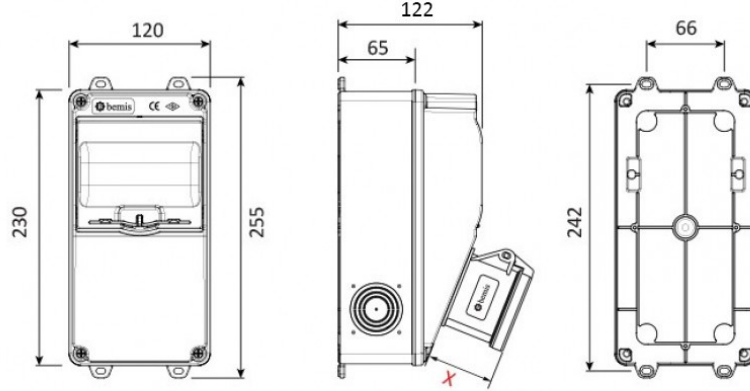

Ürün Kodu

BH1-2106-0000**V5 Kombinasyon**

Kategori: V5 Kombinasyon

Teknik Özellikler

IP SINIFI	IP44
KUTU ADET	1
KOL ADET	12
HAMMADDE	ABS Halogen Free
PR Z SEÇENE	Prizli

Priz Konfigürasyonu

	1 Adet Priz
Amper	3/32A
Volt	380V-450V
Kutup	2P+E
Hertz	50Hz - 60Hz

Kalite Belgeleri

BH1-2106-0000**Teknik Çizim****(X) Ölçüleri / Dimensions (mm)**

1/16A Pano Prizi	18	3/4/5 32A Som Priz	47
1/16A Mak. Prizi	40	3/4/5 63A Mk.Prizi	92
3/25A Som. Priz	33	2/3 16A 24V Mk. Prizi	42
3/4 16A Mak Prizi	55	2/3 32A 24V Mk. Prizi	42
5/16A Som. Priz	47		