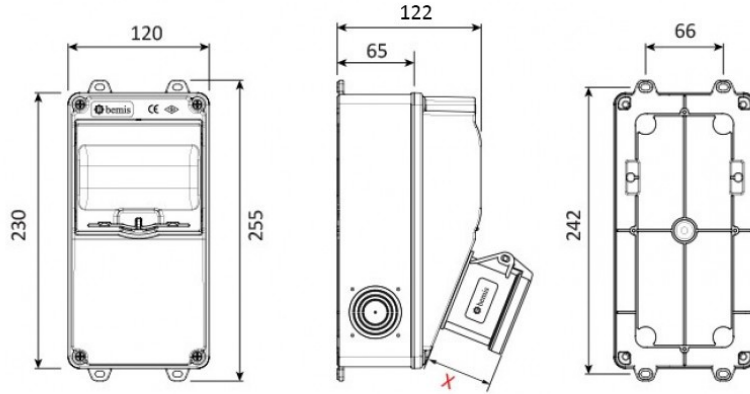

Product Code

BH1-2105-2020**V5 Combination**

Category: V5 Combination

**Technical Specifications**

IP RATING	IP44
BOX QUANTITY	1
NUMBER OF BOXES	12
RAW MATERIALS	ABS Halogen Free
PLUG OPTION	With a plug

Socket Configuration

	1 Adet Priz	2 Adet Priz
Amper	3/25A	1/16A
Volt	380V-450V	220V-250V
Kutup	3P+E	2P+E
Hertz	50Hz - 60Hz	50Hz - 60Hz

Quality Certificates

BH1-2105-2020

Technical Drawing

(X) Ölçüleri / Dimensions (mm)

1/16A Pano Prizi	18	3/4/5 32A Som Priz	47
1/16A Mak. Prizi	40	3/4/5 63A Mk.Prizi	92
3/25A Som. Priz	33	2/3 16A 24V Mk. Prizi	42
3/4 16A Mak Prizi	55	2/3 32A 24V Mk. Prizi	42
5/16A Som. Priz	47		