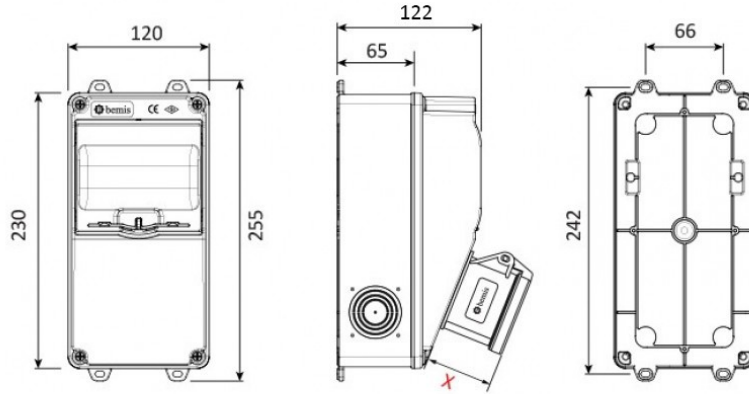

Product Code

BH1-2103-2020**V5 Combination**

Category: V5 Combination

**Technical Specifications**

IP RATING	IP44
BOX QUANTITY	1
NUMBER OF BOXES	12
RAW MATERIALS	ABS Halogen Free
PLUG OPTION	With a plug

Socket Configuration

	1 Adet Priz	2 Adet Priz
Amper	1/16A	1/16A
Volt	220V-250V	220V-250V
Kutup	2P+E	2P+E
Hertz	50Hz - 60Hz	50Hz - 60Hz

Quality Certificates

BH1-2103-2020

Technical Drawing

(X) Ölçüleri / Dimensions (mm)

1/16A Pano Prizi	18	3/4/5 32A Som Priz	47
1/16A Mak. Prizi	40	3/4/5 63A Mk.Prizi	92
3/25A Som. Priz	33	2/3 16A 24V Mk. Prizi	42
3/4 16A Mak Prizi	55	2/3 32A 24V Mk. Prizi	42
5/16A Som. Priz	47		