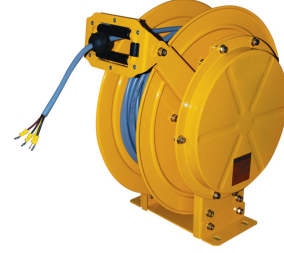

Product Code

BE1-0003-0350**Enerji Aktarım Tamburu
(Kilitlemeli)**

Category: Energy Transfer

**Technical Specifications**

IP RATING	IP55
BOX QUANTITY	1
NUMBER OF BOXES	1
CABLE OPTION	50 m. Wired
CABLE TYPE	4x4mm